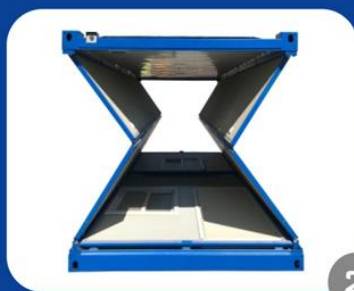

CONTENEDOR PLEGABLE FULL

Innovador modulo plegable, único en el mercado. Debido a su novedoso sistema de bisagras se pliega y despliega fácilmente para poder ser transportado desarmado a distintos puntos.

Super económico de transportar: Se pueden transportar hasta 8 unidades en un camión rampla estándar de 40 pies, reduciendo los costos de transporte a un 25%.

Super rápido y fácil de armar: Economiza en mano de obra. El armado es sumamente fácil de ejecutar en solo 5 minutos, no requiere mano de obra calificada.

Son apilables, cuentan con iluminación led de bajo consumo, excelente aislación, pockets para grúa horquilla y piñas para portacontenedores. Incluye Kit de Instalación completo para su armado

PROCESO DE ARMADO

1

2

3

4

ESPECIFICACIONES TECNICAS

- **Dimensiones Exteriores:** Largo 6,19m, ancho 2,44m, alto 2,79m
- **Ventanas :** Dos ventanas de aluminio correderas
- **Techo:** Acero galvanizado soldado por desborde
- **Terminaciones:** Estándar con sello de silicona
- **Estructura:** Acero galvanizado de 2mm de espesor
- **Pilares:** Cuatro pilares externos de 4 mm de espesor y 4 pilares internos
- **Puerta:** De alta resistencia con chapa de seguridad
- **Peso:** 1.400 kg aproximadamente
- **Piñas:** Si
- **Aislación:** Lana de vidrio de 50 mm ignífuga
- **Pockets para grúa:** Si
- **Piso:** Plancha oxycoloruro de magnesio con piso vinílico de alto tráfico de 3mm
- **Electricidad:** Caja de distribución, interruptor, enchufe interior, enchufe industrial, cable EVA embutido. Bajo norma chilena