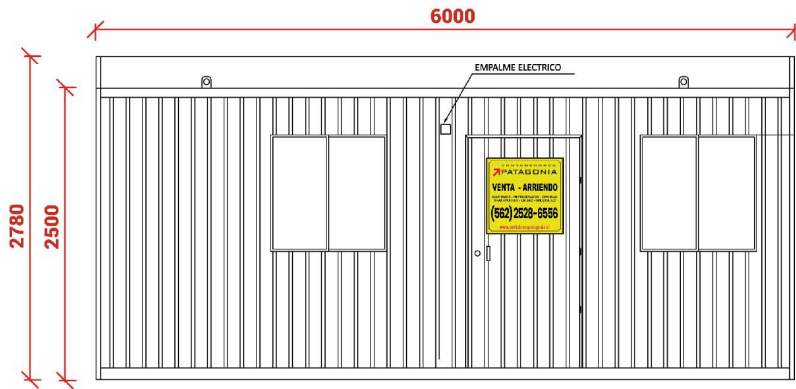

Disponibilidad para venta y arriendo

ESPECIFICACIONES TÉCNICAS

➤ Estructura

Largo 6.00 m, Ancho 2.50 m, Alto 2.78 m
Acero exterior: Plancha acero 0.6 mm

➤ Piso

Terciado estructural de 18 mm.
Piso vinílico en rollo de 3 mm.

➤ Ventanas y Puertas

Ventanas: 2 ventanas de aluminio correderas de 1 m x 1 m, vidrio simple. Puerta exterior: 1 puerta metálica de 1 m x 2 m, con cerradura de seguridad

➤ Electricidad

Cable de 2.5 mm y canalización de PVC. Automático general 16A. 2 interruptores 9/12, 2 enchufes dobles de 16 A, 2 equipos fluorescentes tipo canoa de 1 x 40 w, 1 plafon led 18 W sobrepuesto.

➤ Pintura

Interior: Esmalte al agua.
Exterior: Anticorrosivo + Esmalte sintético

➤ Gasfitería

1 WC con estanque, 1 lavamanos con pedestal, 1 receptáculo 70 x 70 cm

MÓDULO OFICINA

20 PIES | 6 METROS | BAÑO COMPLETO

PLANOS

Elevación Sur

Elevación Oeste

Elevación Norte

Elevación Este

Planta