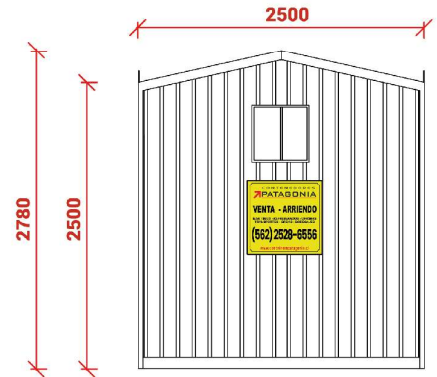

Elevación Oeste