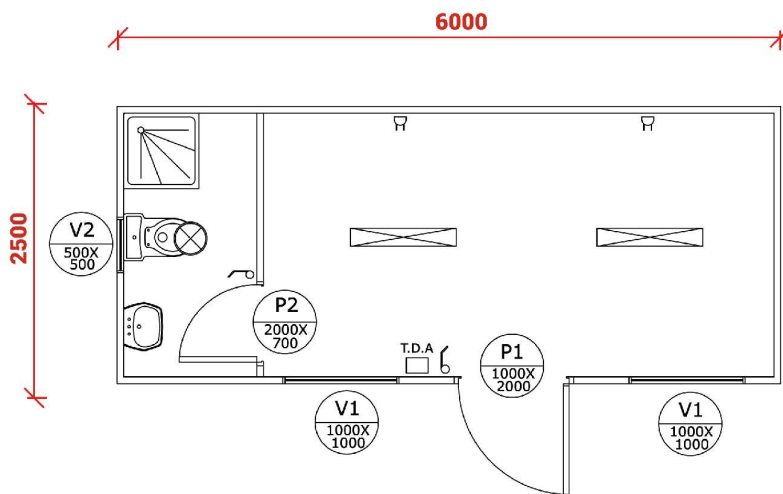

MÓDULO OFICINA

20 PIES | 6 METROS | BAÑO COMPLETO

MODULOS
PATAGONIA
VENTA - TRANSPORTE - ARRIENDO

El Módulo Oficina de 20 Pies con baño completo (1 WC + 1 Lavamanos + 1 Ducha) representa una solución práctica, cómoda y económica para aquellos que necesitan un espacio de trabajo personalizado y adaptado a las necesidades de su proyecto.

Disponibilidad para venta y arriendo

ESPECIFICACIONES TÉCNICAS

➤ Estructura

Largo 6.00 m, Ancho 2.50 m, Alto 2.78 m
Acero exterior: Plancha acero 0.6 mm

➤ Piso

Terciado estructural de 18 mm.
Piso vinílico en rollo de 3 mm.

➤ Pintura

Interior: Esmalte al agua.
Exterior: Anticorrosivo + Esmalte sintético

➤ Gasfitería

1 WC con estanque, 1 lavamanos con pedestal, 1 receptáculo 70 x 70 cm

MÓDULO OFICINA

20 PIES | 6 METROS | BAÑO COMPLETO

PLANOS

Elevación Sur

Elevación Oeste

Elevación Norte

Elevación Este

Planta