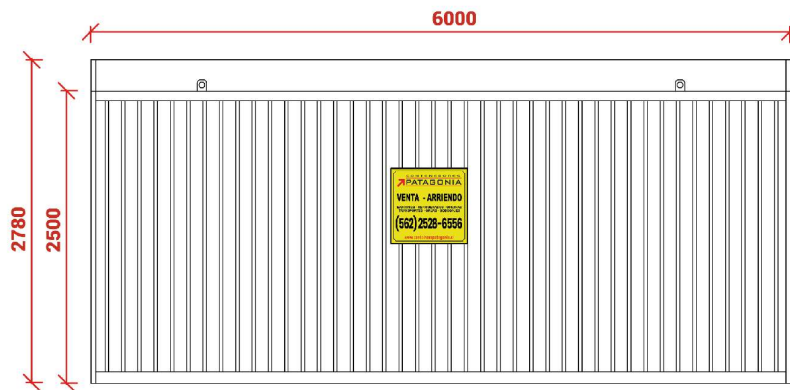

Disponibilidad para venta y arriendo

ESPECIFICACIONES TÉCNICAS

➤ Estructura

Largo 6.00 m, Ancho 2.50 m, Alto 2.78 m
Acero exterior: Plancha acero 0.6 mm

➤ Piso

Terciado estructural de 18 mm.
Piso vinílico en rollo de 3 mm.

➤ Ventanas y Puertas

Ventanas: 2 ventanas de aluminio correderas de 1 m x 1 m, vidrio simple. Puerta exterior: 1 puerta metálica de 1 m x 2 m, con cerradura de seguridad

➤ Electricidad

Cable de 2.5 mm y canalización de PVC. Automático general 16A. 2 interruptores 9/12, 2 enchufes dobles de 16 A, 2 equipos fluorescentes tipo canoa de 1 x 40 w, 1 plafon led 18 W sobrepuesto.

➤ Pintura

Interior: Esmalte al agua.
Exterior: Anticorrosivo + Esmalte sintético

➤ Gasfitería

1 WC con estanque, 1 lavamanos con pedestal, 1 receptáculo 70 x 70 cm

MÓDULO OFICINA

20 PIES | 6 METROS | BAÑO COMPLETO

PLANOS

Elevación Sur

Elevación Oeste

Elevación Norte

Elevación Este

Planta