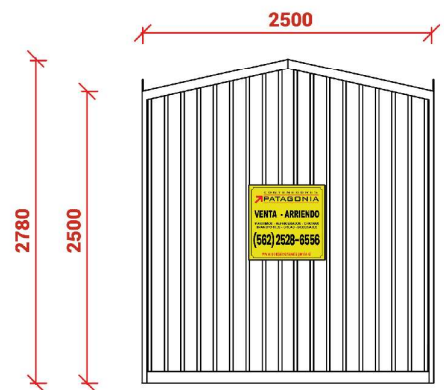

Disponibilidad para venta y arriendo

ESPECIFICACIONES TÉCNICAS

➤ Estructura

Largo 6.00 m, Ancho 2.50 m, Alto 2.78 m
Acero exterior: Plancha acero 0.6 mm

➤ Piso

Terciado estructural de 18 mm.
Piso vinílico en rollo de 3 mm.

➤ Ventanas y Puertas

Ventanas: 2 ventanas de aluminio correderas de 1 m x 1 m, vidrio simple. Puerta exterior: 1 puerta metálica de 1 m x 2 m, con cerradura de seguridad

➤ Electricidad

Cable de 2.5 mm y canalización de PVC. Automático general 16A. 2 interruptores 9/12, 2 enchufes dobles de 16 A, 2 equipos fluorescentes tipo canoa de 1 x 40 w, 1 plafon led 18 W sobrepuesto.

➤ Pintura

Interior: Esmalte al agua.
Exterior: Anticorrosivo + Esmalte sintético

➤ Gasfitería

1 WC con estanque, 1 lavamanos con pedestal, 1 receptáculo 70 x 70 cm

MÓDULO OFICINA

20 PIES | 6 METROS | BAÑO COMPLETO

PLANOS

Elevación Sur

Elevación Oeste

Elevación Norte

Elevación Este

Planta